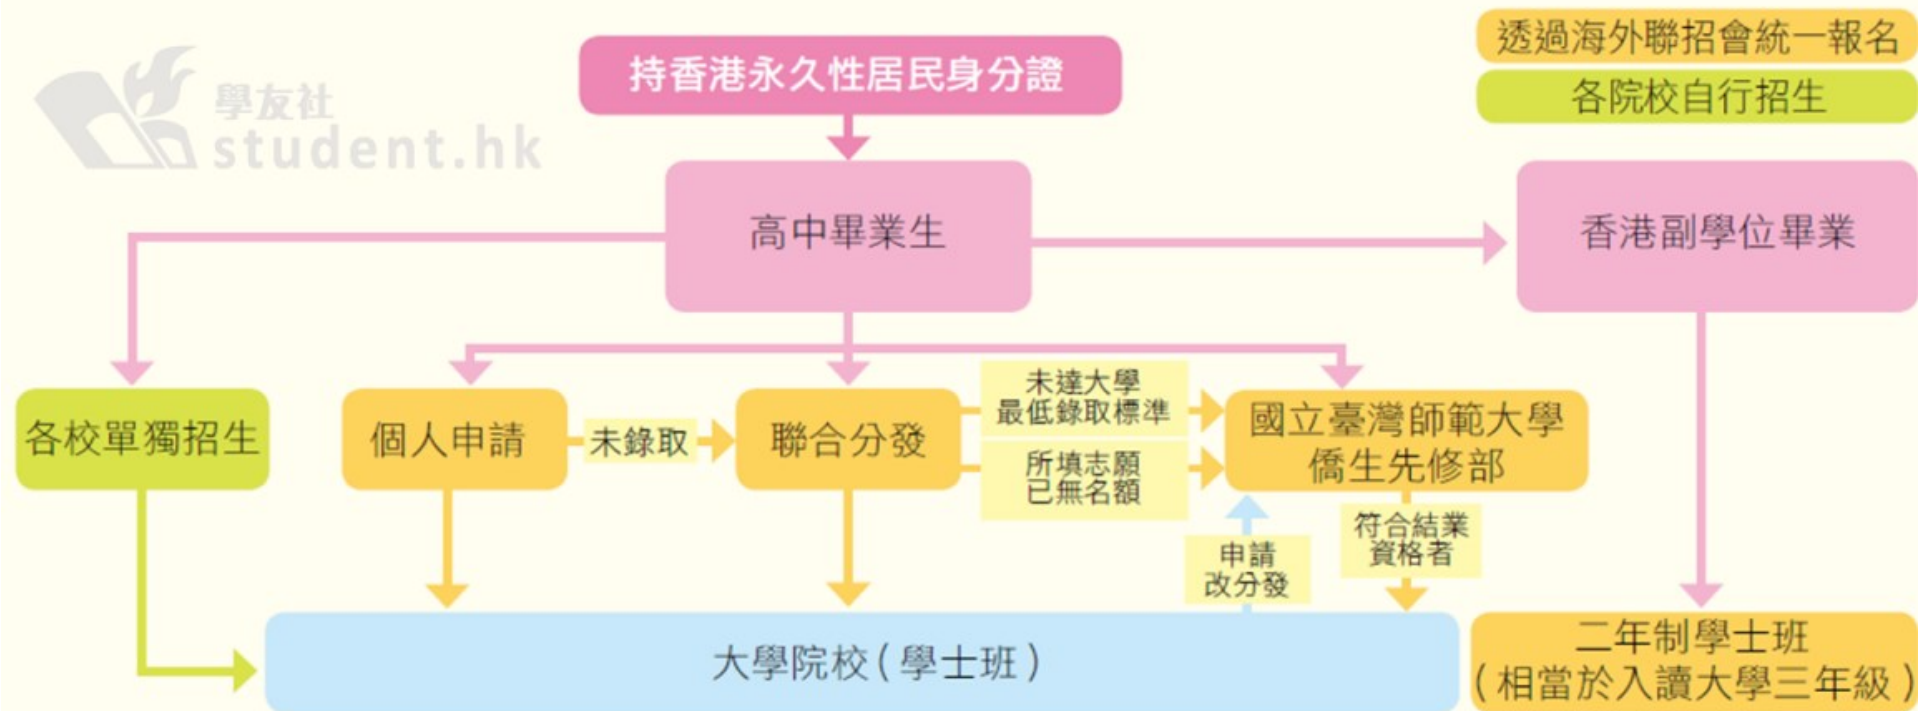

赴臺升學 報名管道比較 及報讀攻略

2021-2022

生涯規劃組
交流與接待組
黃偉雄老師

- 註一：以「海外聯合招生委員會」為統一報名途徑，報名詳情按當年度招生簡章規定辦理。
- 註二：各大學院校自行招收學生，須自行向各校報名，報名詳情及程序按各校招生簡章規定辦理。
- 註三：報讀個人申請如未獲分發學位，會自動進入聯合分發，學生無需重複報名聯合分發。
- 註四：在聯合分發時如分數未達大學最低錄取標準或所選擇的校系已滿額，會分發至國立臺灣師範大學僑生先修部。
- 註五：海外聯招會途徑及各校自行招生途徑，僅能擇一管道入學。

管道 項目	海外聯招會		各大學 單獨招生
	個人申請	聯合分發	
1.立意原則	<ul style="list-style-type: none"> ● 強調學生<u>學習潛力</u> ● 提供適性學習機會 ● 學生得透過多元管道進入理想科系 	<ul style="list-style-type: none"> ● 著重<u>智育成績表現</u> ● 公平公正公開的入學標準 ● 具指標性的統一入學考試 	<ul style="list-style-type: none"> ● 報名時程與聯招錯開 ● 聯招制度之外，增加大學招生自主與彈性 ● 提供學生多元入學管道機會
2.適用對象	<ul style="list-style-type: none"> ● 在學期間有<u>特殊表現</u> (如幹部、社團、競賽) ● <u>術科成績優秀</u> (如音樂、體育、美術) ● <u>師長推薦</u> (如師長推薦函) 	<ul style="list-style-type: none"> ● 無特殊表現佐證資料 ● 學習成果以學科測驗呈現 	<ul style="list-style-type: none"> ● <u>已有明確志願校系標的者</u> ● 受<u>結盟中學師長推薦</u> ● 在學期間有<u>特殊表現或學、術科成績優秀</u>

管道 項目	海外聯招會		各大學 單獨招生
	個人申請	聯合分發	
3. 選填志願	得不分類組選填志願	<ul style="list-style-type: none"> ● 分3個類組招生 ● 第二、三類組得互跨類組選填志願 	依各校簡章規定
4. 志願數	<u>4個</u>	70個	<u>依各校簡章規定</u>
5. 報名時間	<u>約11~12月</u>	約2~3月	依各校簡章規定
6. 分發依據	<ul style="list-style-type: none"> ● <u>依志願校系規定上傳審查資料</u> ● <u>個人學習歷程相關證明</u> 	採計DSE、ALE、CEE、IBDP、海外A-Level、SAT Subject Test測驗成績或海外中學最後三年成績	依各校簡章規定

首頁 / 單獨招生專區

一、單獨招生：除了海外聯招會（簡稱「海聯」）的聯合招生（統一報名和錄取），臺灣的大學也會辦理單獨招生（簡稱「單獨招生」），分為以下二個時程辦理：

（1）第一階段單招：各大學簡章陸續擇日公佈招生學系及相關時程，放榜時間大約會在每年的2月28日之前。同學亦可向各大學查詢第一階段單招。

（2）第二階段單招：各大學簡章約於4月起陸續擇日公佈招生學系及相關時程，放榜時間大約會在每年的8月1日之後。同學亦可向各大學查詢有否進行第二階段單招。